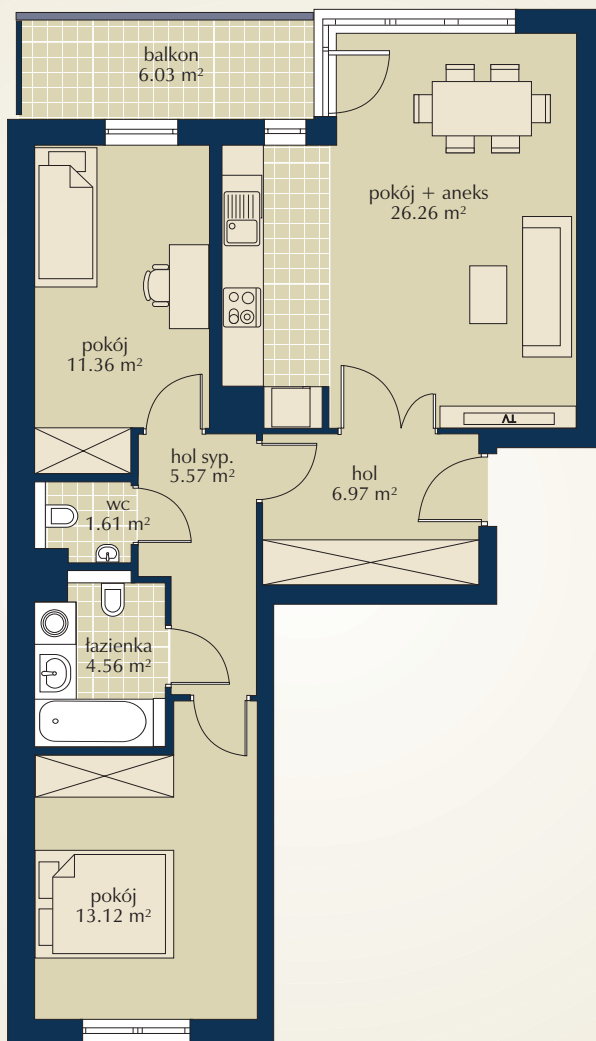

Skala: 1:100

LOKALIZACJA MIESZKANIA

SCHEMAT MIASTECZKA I LOKALIZACJA BUDYNKU

NR PIONU: 5P22 3-pokojowe

Pow. lokalu: 70.52 m²

MIESZKANIE	PIĘTRO	BALKON
5VII/158	1	6.03

UWAGI:

1. Powierzchnia lokalu liczona po wewnętrznym licu wykończonych ścian wydzielających lokal, włączając powierzchnię zajętą przez ścianki działowe. Powierzchnia lokalu nie jest sumą powierzchni poszczególnych pomieszczeń.
2. Numeracja lokali może ulec zmianie.