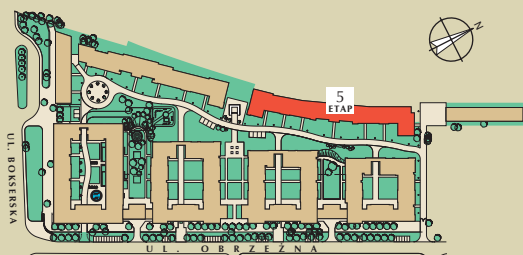

Skala: 1:100

LOKALIZACJA MIESZKANIA

SCHEMAT MIASTECZKA I LOKALIZACJA BUDYNKU

UWAGI:

1. Powierzchnia lokalu liczona po wewnętrznym licu wykończonych ścian wydzielających lokal, włączając powierzchnię zajęta przez ścianki działowe. Powierzchnia lokalu nie jest sumą powierzchni poszczególnych pomieszczeń.
2. Numeracja lokali może ulec zmianie.