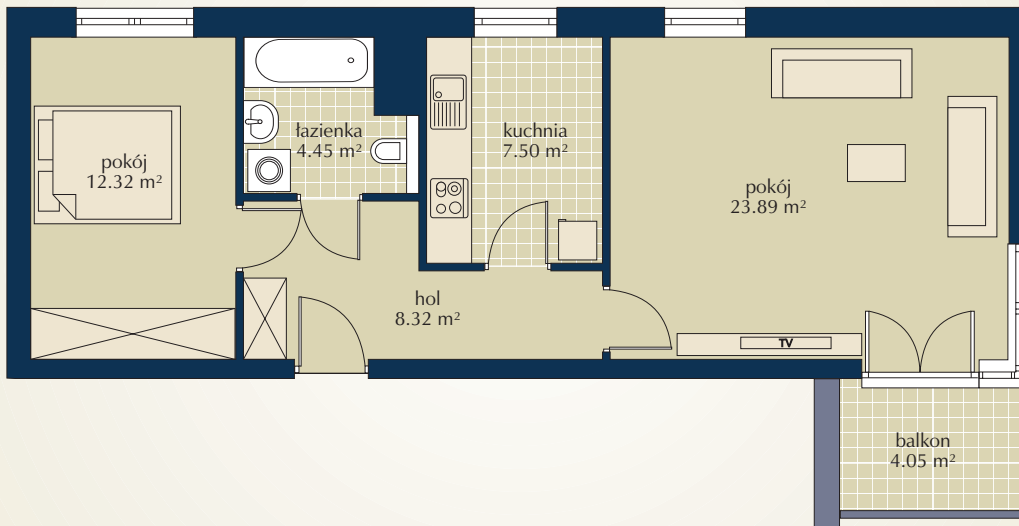

Skala: 1:100

LOKALIZACJA MIESZKANIA

SCHEMAT MIASTECZKA I LOKALIZACJA BUDYNKU

UWAGI:

1. Powierzchnia lokalu liczona po wewnętrznym licu wykończonych ścian wydzielających lokal, włączając powierzchnię zajęta przez ścianki działowe. Powierzchnia lokalu nie jest sumą powierzchni poszczególnych pomieszczeń.
2. Numeracja lokali może ulec zmianie.

NR PIONU: 5P25 2-pokojowe

Pow. lokalu: 57.25 m²

MIESZKANIE	PIĘTRO	BALKON
5VII/155	1	4.05
5VII/159	2	4.05
5VII/163	3	4.05
5VII/167	4	4.05
5VII/171	5	4.05
5VII/175	6	4.05