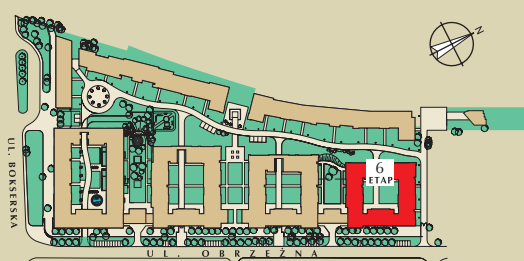

Skala: 1:100

#### LOKALIZACJA MIESZKANIA

#### SCHEMAT MIASTECZKA I LOKALIZACJA BUDYNKU

NR PIONU: 6P9 3-pokojowe

Pow. lokalu: 60,16 m<sup>2</sup>

MIESZKANIE	PIĘTRO	BALKON
6B/39	1	7,98
6B/42	2	8,97
6B/45	3	8,97
6B/48	4	8,97