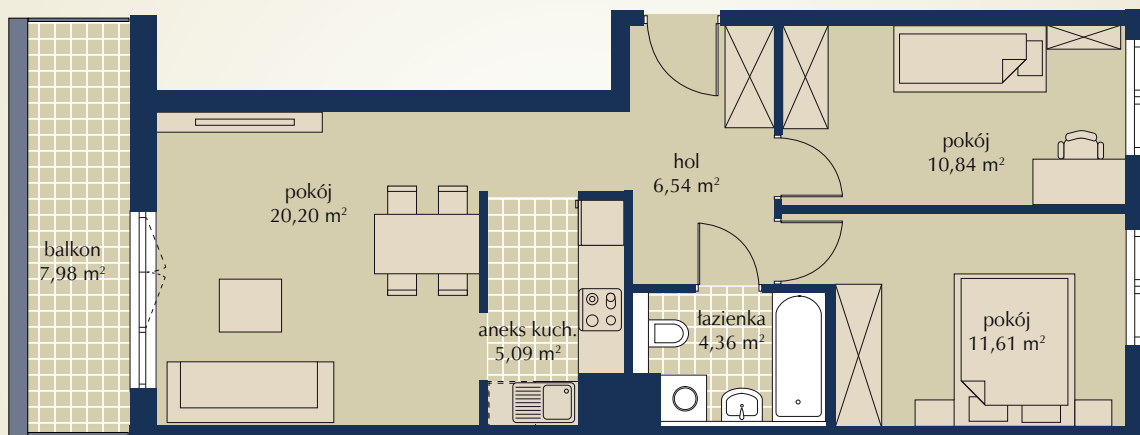

Skala: 1:100

#### SCHEMAT MIASTECZKA I LOKALIZACJA BUDYNKU

NR PIONU: 6P9 3-pokojowe

Pow. lokalu: 60,16 m<sup>2</sup>

MIESZKANIE	PIĘTRO	BALKON
6B/39	1	7,98
6B/42	2	8,97
6B/45	3	8,97
6B/48	4	8,97