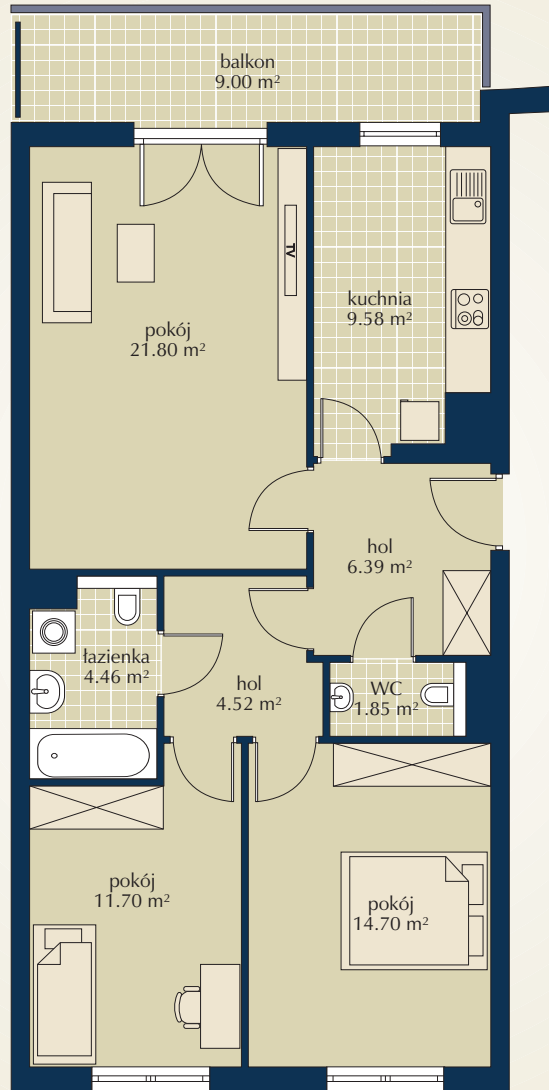

Skala: 1:100

LOKALIZACJA MIESZKANIA

SCHEMAT MIASTECZKA I LOKALIZACJA BUDYNKU

UWAGI:

1. Powierzchnia lokalu liczona po wewnętrznym licu wykończonych ścian wydzielających lokal, włączając powierzchnię zajęta przez ścianki działowe. Powierzchnia lokalu nie jest sumą powierzchni poszczególnych pomieszczeń.
2. Numeracja lokali może ulec zmianie.

NR PIONU: 5P9 **3-pokojowe**

Pow. lokalu: 76.66 m²

MIESZKANIE	PIĘTRO	BALKON
5III/65	1	9.00