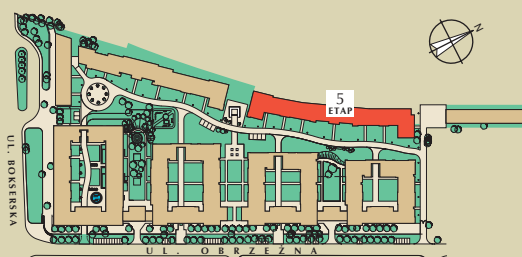

HUBERTUS

Osiedle na Służewcu

BIURO OBSŁUGI KLIENTA: Warszawa | ul. Bukowińska 24A | tel.: 22 380 11 11 | fax.: 22 853 61 36

FILIA BOK: Warszawa | ul. Obrzeźna 1 | tel./fax (22) 380 11 12 | ECO-CLASSIC@GRUPA-ECO.PL | WWW.GRUPA-ECO.PL

Skala: 1:100

LOKALIZACJA MIESZKANIA

SCHEMAT MIASTECZKA I LOKALIZACJA BUDYNKU

NR PIONU: 5P4 **3-pokojowe**

Pow. lokalu: **64.68 m²**

MIESZKANIE	PIĘTRO	LOGGIA
5/32	8	3.46

UWAGI:

- Powierzchnia lokalu liczona po wewnętrznym licu wykończonych ścian wydzielających lokal, włączając powierzchnię zajęta przez ścianki działowe. Powierzchnia lokalu nie jest sumą powierzchni poszczególnych pomieszczeń.
- Numeracja lokali może ulec zmianie.