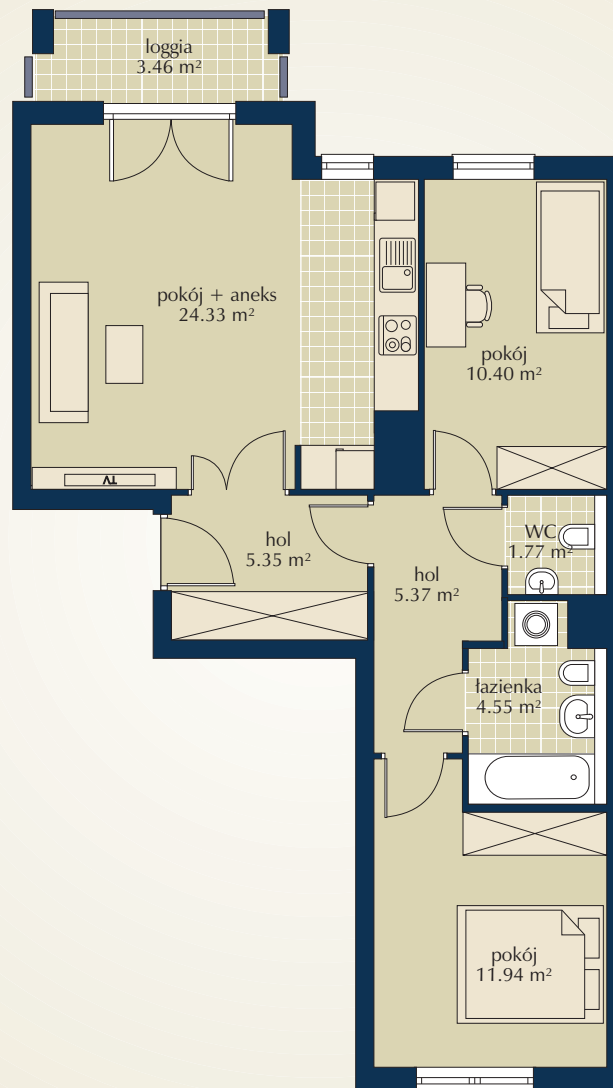

Skala: 1:100

LOKALIZACJA MIESZKANIA

SCHEMAT MIASTECZKA I LOKALIZACJA BUDYNKU

NR PIONU: 5P4 **3-pokojowe**

Pow. lokalu: **64.68 m²**

MIESZKANIE	PIĘTRO	LOGGIA
5/32	8	3.46

UWAGI:

- Powierzchnia lokalu liczona po wewnętrznym licu wykończonych ścian wydzielających lokal, włączając powierzchnię zajęta przez ścianki działowe. Powierzchnia lokalu nie jest sumą powierzchni poszczególnych pomieszczeń.
- Numeracja lokali może ulec zmianie.