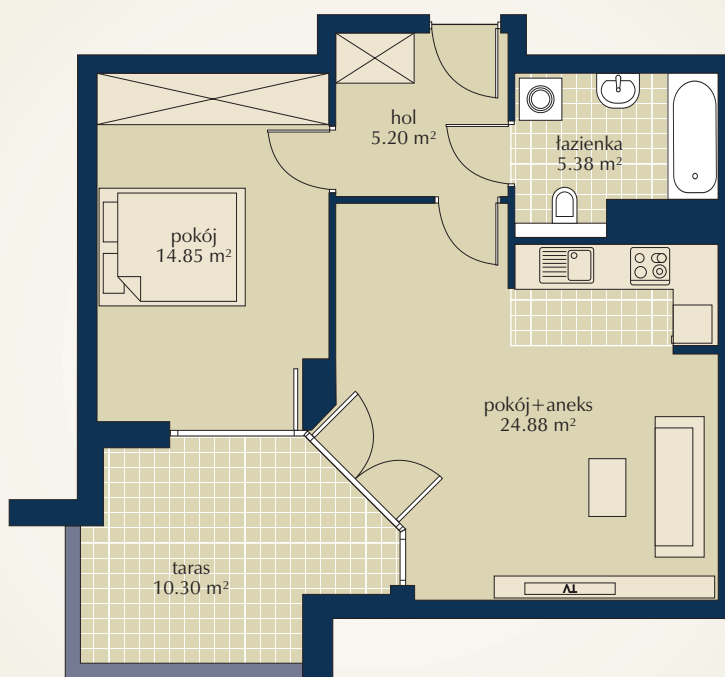

Skala: 1:100

LOKALIZACJA MIESZKANIA

SCHEMAT MIASTECZKA I LOKALIZACJA BUDYNKU

NR PIONU: 5P23 2-pokojowe

Pow. lokalu: 50.71 m²

MIESZKANIE	PIĘTRO	TARAS
5VII/153	0	10.30

UWAGI:

1. Powierzchnia lokalu liczona po wewnętrznym licu wykończonych ścian wydzielaających lokal, włączając powierzchnię zajętą przez ścianki działowe. Powierzchnia lokalu nie jest sumą powierzchni poszczególnych pomieszczeń.
2. Numeracja lokali może ulec zmianie.