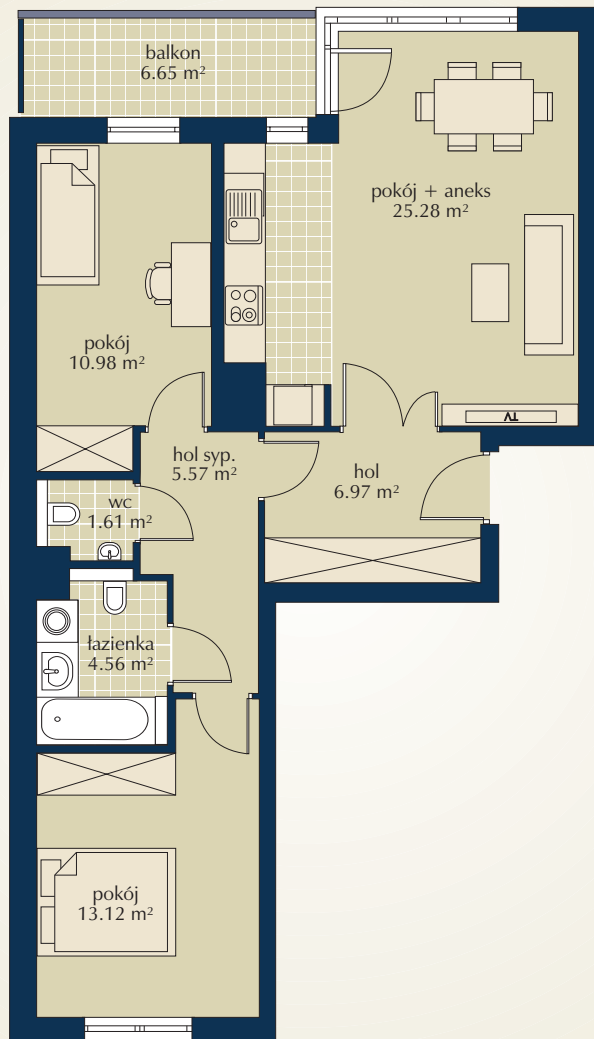

Skala: 1:100

LOKALIZACJA MIESZKANIA

SCHEMAT MIASTECZKA I LOKALIZACJA BUDYNKU

UWAGI:

1. Powierzchnia lokalu liczona po wewnętrznych licach wykończonych ścian wydzielających lokal, włączając powierzchnię zajętą przez ścianki działowe. Powierzchnia lokalu nie jest sumą powierzchni poszczególnych pomieszczeń.
2. Numeracja lokali może ulec zmianie.

NR PIONU: 5P22 3-pokojowe

Pow. lokalu: 69.12 m²

MIESZKANIE	PIĘTRO	BALKON
5VII/178	6	6.65