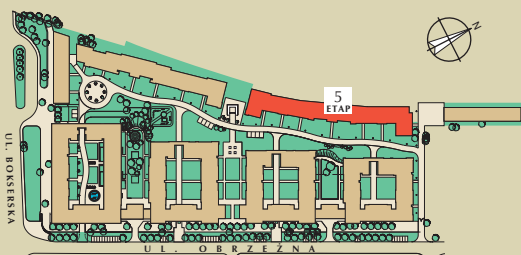

HUBERTUS

Osiedle na Służewcu

BIURO OBSŁUGI KLIENTA: Warszawa | ul. Bukowińska 24A | tel.: 22 380 11 11 | fax.: 22 853 61 36

FILIA BOK: Warszawa | ul. Obrzeźna 1 | tel./fax (22) 380 11 12 | ECO-CLASSIC@GRUPA-ECO.PL | WWW.GRUPA-ECO.PL

Skala: 1:100

LOKALIZACJA MIESZKANIA

SCHEMAT MIASTECZKA I LOKALIZACJA BUDYNKU

UWAGI:

1. Powierzchnia lokalu liczona po wewnętrznych licach wykończonych ścian wydzielających lokal, włączając powierzchnię zajętą przez ścianki działowe. Powierzchnia lokalu nie jest sumą powierzchni poszczególnych pomieszczeń.
2. Numeracja lokali może ulec zmianie.