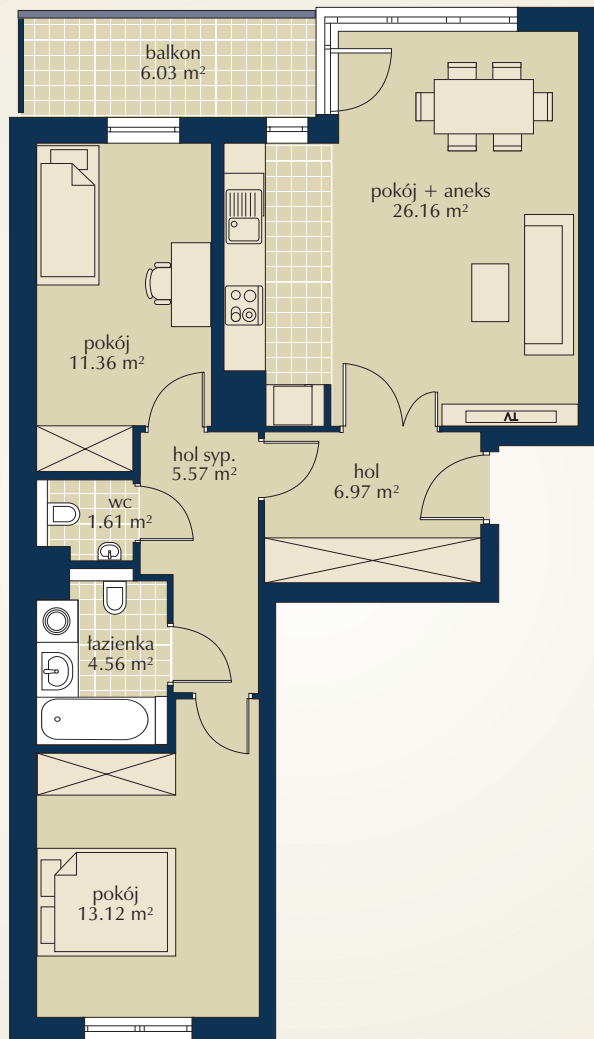

Skala: 1:100

LOKALIZACJA MIESZKANIA

SCHEMAT MIASTEczKA I LOKALIZACJA BUDYNKU

UWAGI:

1. Powierzchnia lokalu liczona po wewnętrznym licu wykończonych ścian wydzielaających lokal, włączając powierzchnię zajętą przez ścianki działowe. Powierzchnia lokalu nie jest sumą powierzchni poszczególnych pomieszczeń.
2. Numeracja lokali może ulec zmianie.

NR PIONU: 5P22 3-pokojowe

Pow. lokalu: 70.41 m²

MIESZKANIE	PIĘTRO	BALKON
5VII/162	2	6.03
5VII/166	3	6.03