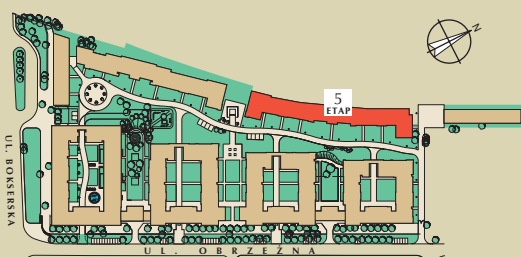

HUBERTUS

Osiedle na Służewcu

BIURO OBSŁUGI KLIENTA: Warszawa | ul. Bukowińska 24A | tel.: 22 380 11 11 | fax.: 22 853 61 36

FILIA BOK: Warszawa | ul. Obrzeźna 1 | tel./fax (22) 380 11 12 | ECO-CLASSIC@GRUPA-ECO.PL | WWW.GRUPA-ECO.PL

Skala: 1:100

LOKALIZACJA MIESZKANIA

SCHEMAT MIASTEczKA I LOKALIZACJA BUDYNKU

UWAGI:

1. Powierzchnia lokalu liczona po wewnętrznym licu wykończonych ścian wydzielaających lokal, włączając powierzchnię zajętą przez ścianki działowe. Powierzchnia lokalu nie jest sumą powierzchni poszczególnych pomieszczeń.
2. Numeracja lokali może ulec zmianie.