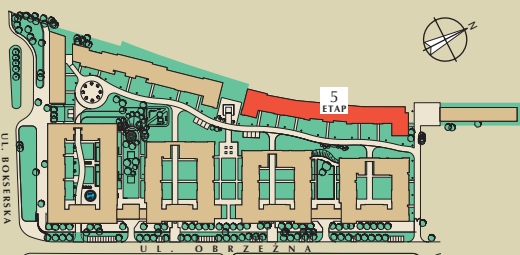

Skala: 1:100

## LOKALIZACJA MIESZKANIA

## SCHEMAT MIASTECZKA I LOKALIZACJA BUDYNKU

NR PIONU: 5P21 3-pokojowe

Pow. lokalu: 66.70 m<sup>2</sup>

MIESZKANIE	PIĘTRO	BALKON
5VI/135	3	5.91
5VI/139	4	5.91