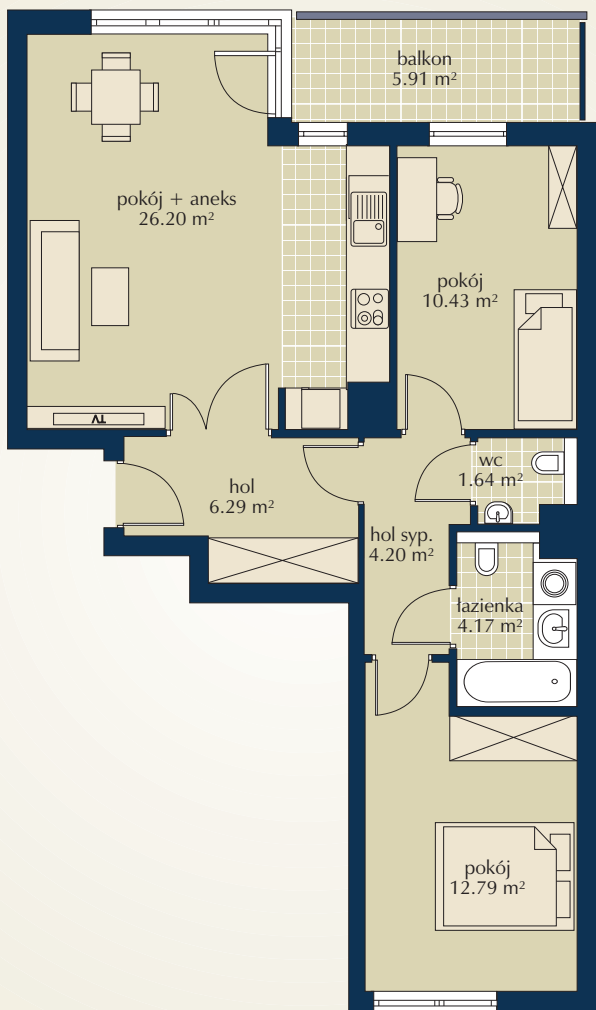

Skala: 1:100

## LOKALIZACJA MIESZKANIA

## SCHEMAT MIASTECZKA I LOKALIZACJA BUDYNKU

NR PIONU: 5P21 3-pokojowe

Pow. lokalu: 66.70 m<sup>2</sup>

MIESZKANIE	PIĘTRO	BALKON
5VI/135	3	5.91
5VI/139	4	5.91

### UWAGI:

1. Powierzchnia lokalu liczona po wewnętrznym licu wykończonych ścian wydzielających lokal, włączając powierzchnię zajętą przez ścianki działowe. Powierzchnia lokalu nie jest sumą powierzchni poszczególnych pomieszczeń.
2. Numeracja lokali może ulec zmianie.