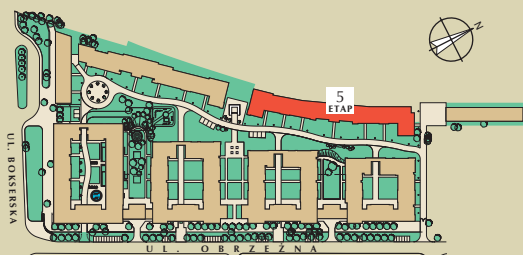

Skala: 1:100

LOKALIZACJA MIESZKANIA

SCHEMAT MIASTECZKA I LOKALIZACJA BUDYNKU

UWAGI:

1. Powierzchnia lokalu liczona po wewnętrznym licu wykończonych ścian wydzielających lokal, włączając powierzchnię zajętą przez ścianki działowe. Powierzchnia lokalu nie jest sumą powierzchni poszczególnych pomieszczeń.
2. Numeracja lokali może ulec zmianie.