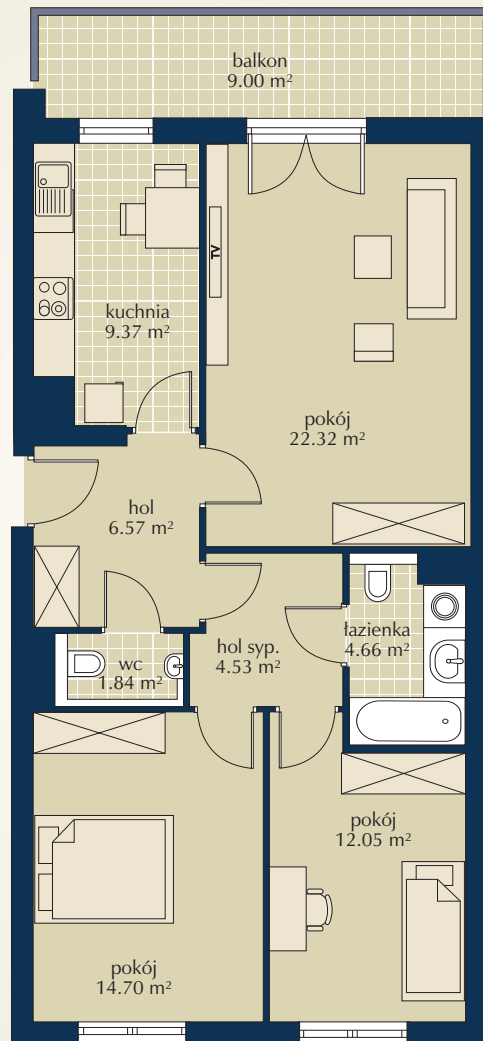

Skala: 1:100

LOKALIZACJA MIESZKANIA

SCHEMAT MIASTECZKA I LOKALIZACJA BUDYNKU

UWAGI:

1. Powierzchnia lokalu liczona po wewnętrznym licu wykończonych ścian wydzielających lokal, włączając powierzchnię zajętą przez ścianki działowe. Powierzchnia lokalu nie jest sumą powierzchni poszczególnych pomieszczeń.
2. Numeracja lokali może ulec zmianie.

NR PIONU: 5P17 3-pokojowe

Pow. lokalu: 77.72 m²

MIESZKANIE	PIĘTRO	BALKON
5V/107	2	9.00
5V/110	3	9.00
5V/113	4	9.00