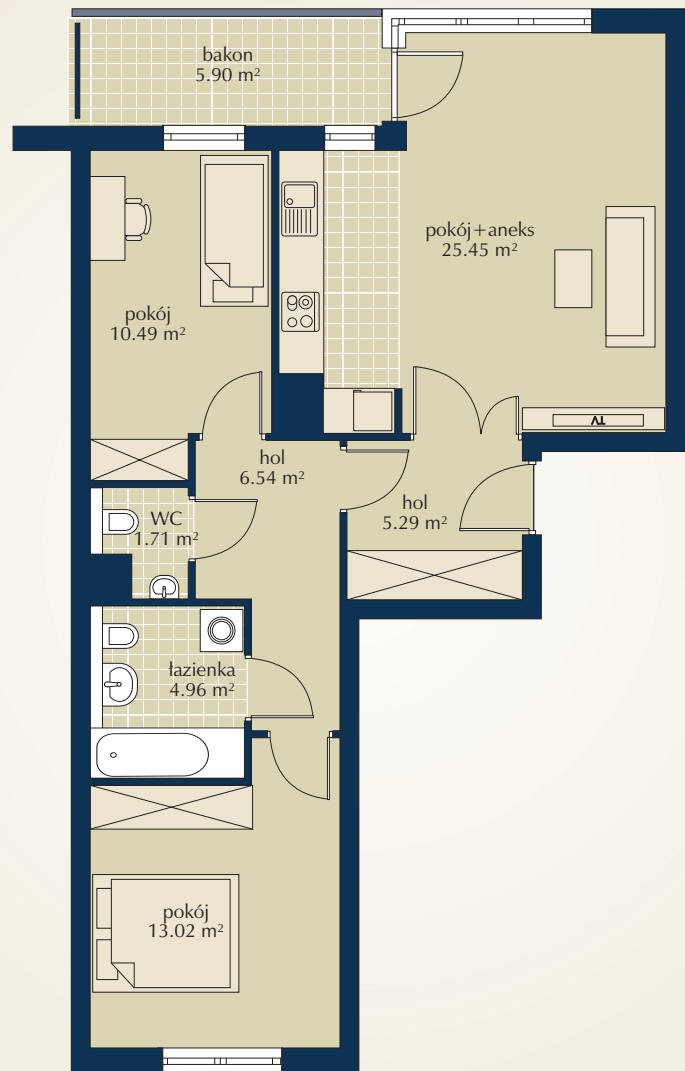

Skala: 1:100

LOKALIZACJA MIESZKANIA

SCHEMAT MIASTECZKA I LOKALIZACJA BUDYNKU

UWAGI:

1. Powierzchnia lokalu liczona po wewnętrznym licu wykończonych ścian wydzielaających lokal, włączając powierzchnię zajętą przez ścianki działowe. Powierzchnia lokalu nie jest sumą powierzchni poszczególnych pomieszczeń.
2. Numeracja lokali może ulec zmianie.

NR PIONU: 5P15 3-pokojowe

Pow. lokalu: 68.47 m²

MIESZKANIE	PIĘTRO	BALKON
5V/118	5	5.90