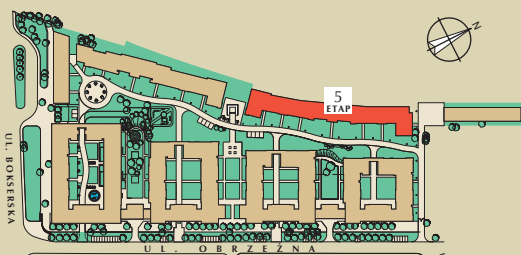

HUBERTUS

Osiedle na Służewcu

BIURO OBSŁUGI KLIENTA: Warszawa | ul. Bukowińska 24A | tel.: 22 380 11 11 | fax.: 22 853 61 36

FILIA BOK: Warszawa | ul. Obrzeźna 1 | tel./fax (22) 380 11 12 | ECO-CLASSIC@GRUPA-ECO.PL | WWW.GRUPA-ECO.PL

Skala: 1:100

LOKALIZACJA MIESZKANIA

SCHEMAT MIASTECZKA I LOKALIZACJA BUDYNKU

UWAGI:

1. Powierzchnia lokalu liczona po wewnętrznym licu wykończonych ścian wydzielaających lokal, włączając powierzchnię zajętą przez ścianki działowe. Powierzchnia lokalu nie jest sumą powierzchni poszczególnych pomieszczeń.
2. Numeracja lokali może ulec zmianie.