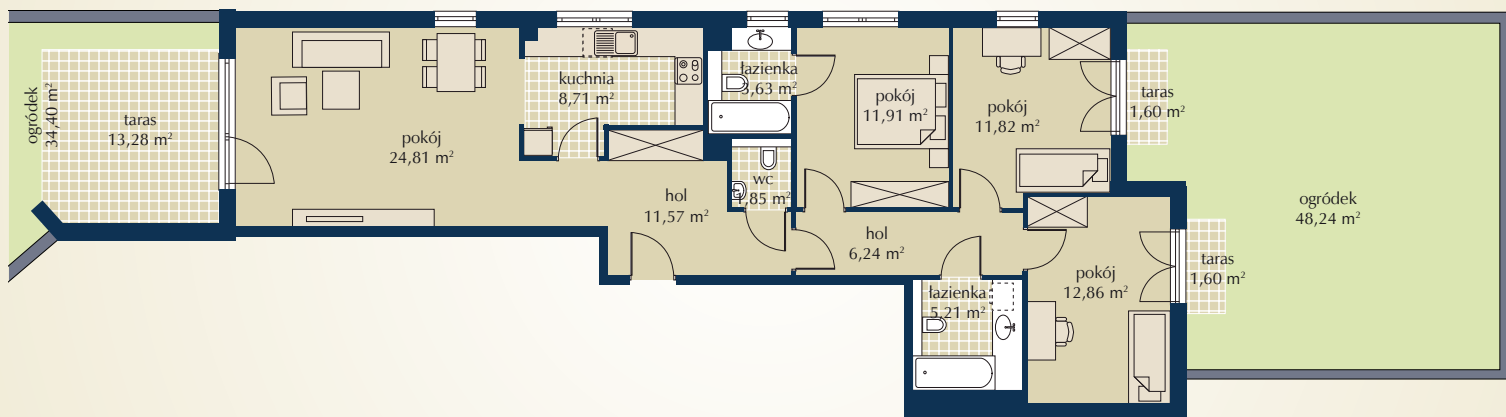

LOKALIZACJA MIESZKANIA

SCHEMAT MIASTECZKA I LOKALIZACJA BUDYNKU

NR PIONU: 5AP3 4 – pokojowe

Pow. lokalu: 100,92 m²

MIESZKANIE	PIĘTRO	TARASY
5A/3	0	16,48

UWAGI:

- Powierzchnia użytkowa lokalu mierzona zgodnie z normą PN-ISO 9836:199, po wewnętrznym licu wykończonych ścian wydzielających lokal. Powierzchnia lokalu nie jest sumą powierzchni poszczególnych pomieszczeń.
- Numeracja lokali może ulec zmianie.