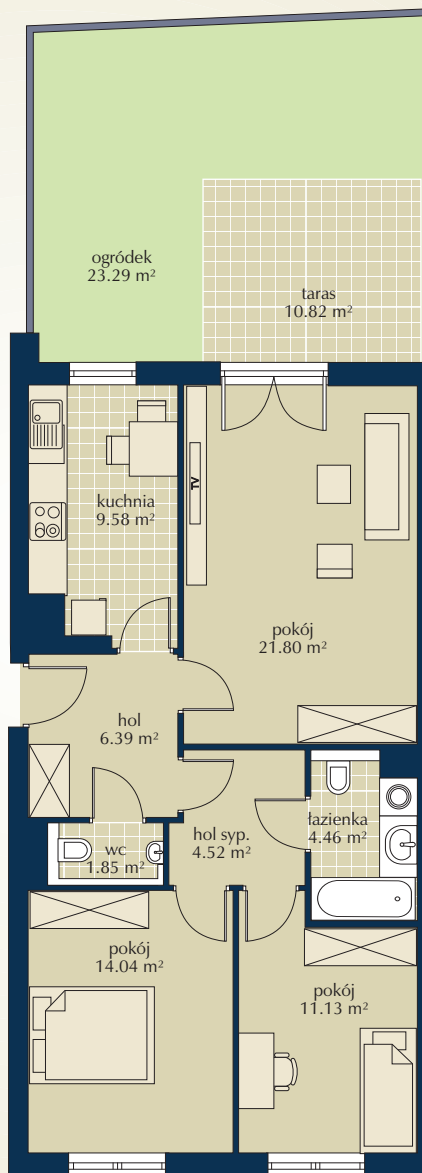

Skala: 1:125

LOKALIZACJA MIESZKANIA

SCHEMAT MIASTECZKA I LOKALIZACJA BUDYNKU

NR PIONU: 5P17 3-pokojowe

Pow. lokalu: 75.36 m²

| MIESZKANIE | PIĘTRO | BALKON+OGRÓD |
|------------|--------|--------------|
| 5V/102 | 0 | 34.11 |

UWAGI:

1. Powierzchnia lokalu liczona po wewnętrznym licu wykończonych ścian wydzielających lokal, włączając powierzchnię zajętą przez ścianki działowe. Powierzchnia lokalu nie jest sumą powierzchni poszczególnych pomieszczeń.
2. Numeracja lokali może ulec zmianie.