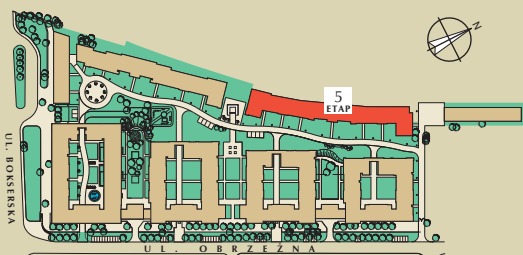

Skala: 1:125

LOKALIZACJA MIESZKANIA

SCHEMAT MIASTECZKA I LOKALIZACJA BUDYNKU

NR PIONU: 5P17 3-pokojowe

Pow. lokalu: 75.36 m²

| MIESZKANIE | PIĘTRO | BALKON+OGRÓD |
|------------|--------|--------------|
| 5V/102 | 0 | 34.11 |

UWAGI:

1. Powierzchnia lokalu liczona po wewnętrznym licu wykończonych ścian wydzielających lokal, włączając powierzchnię zajętą przez ścianki działowe. Powierzchnia lokalu nie jest sumą powierzchni poszczególnych pomieszczeń.
2. Numeracja lokali może ulec zmianie.