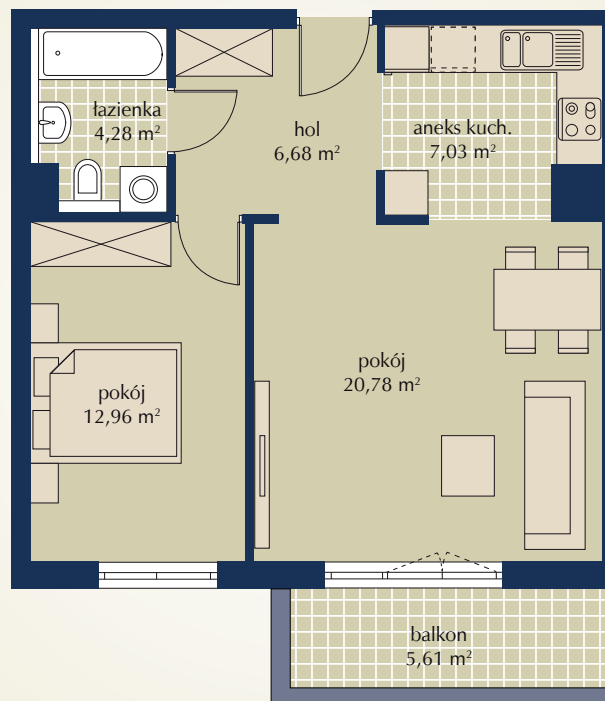

Skala: 1:100

#### SCHEMAT MIASTECZKA I LOKALIZACJA BUDYNKU

NR PIONU: 6P3 2-pokojowe

Pow. lokalu: 52,75 m<sup>2</sup>

MIESZKANIE	PIĘTRO	BALKON
6A/2	1	5,61
6A/9	2	6,64
6A/17	3	6,64
6A/25	4	6,64

#### UWAGI:

1. Powierzchnia użytkowa lokalu mierzona zgodnie z normą PN-ISO 9836:199, po wewnętrznym licu wykończonych ścian wydzielających lokal. Powierzchnia lokalu nie jest sumą powierzchni poszczególnych pomieszczeń.
2. Numeracja lokali może ulec zmianie.