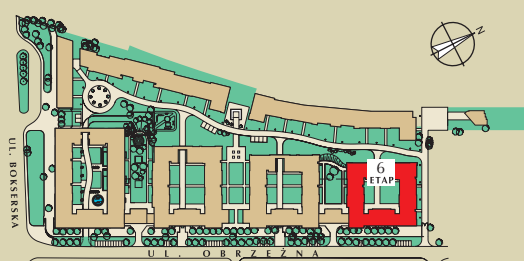

Skala: 1:100

#### LOKALIZACJA MIESZKANIA

#### SCHEMAT MIASTECZKA I LOKALIZACJA BUDYNKU

NR PIONU: 6P3 2-pokojowe

Pow. lokalu: 52,75 m<sup>2</sup>

MIESZKANIE	PIĘTRO	BALKON
6A/2	1	5,61
6A/9	2	6,64
6A/17	3	6,64
6A/25	4	6,64